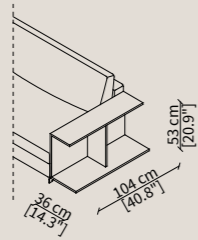

DAVIS POUF BRACCIOLI / ARMRESTS

BRACCIOLO BOOK 27-36 / ARMREST BOOK 27-36

Struttura: legno impiallacciato frassino nelle colorazioni della collezione.

Structure: wood veneer ash in the colours of the collection.