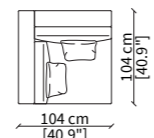

ELEMENTO ANGOLO / CORNER ELEMENT