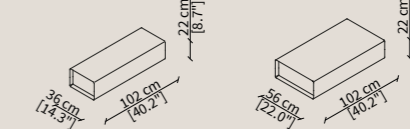

DAVIS POUF BRACCIOLI / ARMRESTS

BRACCIOLO BOOK 27-36 / ARMREST BOOK 27-36

Struttura: legno impiallacciato frassino nelle colorazioni della collezione.

Structure: wood veneer ash in the colours of the collection.

BRACCIOLO CASE 36-56 / ARMRESTCASE 36-56

Base: legno multistrato imbottito in poliuretano.

Libreria: metallo rivestito in cuoio o pelle.

Base: plywood padded with polyurethane foam.

Bookcase: in metal covered in hide-leather art. Cuoio or leather.

BRACCIOLO FLAT 36-56 / ARMREST FLAT 36-56

Base: legno multistrato imbottito in poliuretano.

Cuscino: rialzabile; imbottito in poliuretano e piuma d'oca.

Base: plywood padded with polyurethane foam.

Cushion: adjustable in height; padded with polyurethane foam and goose down.

BRACCIOLO FLAT 74 / ARMREST FLAT 74

Base: legno multistrato imbottito in poliuretano.

Cuscino: rialzabile; imbottito in poliuretano e piuma d'oca.

Base: plywood padded with polyurethane foam.

Cushion: adjustable in height; padded with polyurethane foam and goose down.

BRACCIOLO TOP FLAT 36-56 / ARMREST TOP FLAT 36-56

Struttura: legno multistrato imbottito in poliuretano espanso indeformabile rivestito in tessuto protettivo accoppiato.

Structure: plywood padded with non-deformable polyurethane foam covered with doubled protective fabric.

DAVIS POUF ACCESSORI / ACCESSORIES

Al Davis pouf è possibile coordinare i braccioli Top Flat e Flat per soluzioni arredative inaspettate e innovative.

The pouf Davis could be used with armrests Top Flat and Flat for unexpected and innovative solutions.

TOP WOOD

Top in legno disponibile in due misure per essere appoggiato sul bracciolo Top Flat.

Wooden top available in two sizes to be placed on the Top Flat armrest.

TOP MARBLE