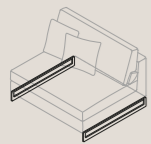

PIEDINO R / FOOT R

Piedino in metallo disponibile in differenti finiture.

Metal foot available in different finishes.