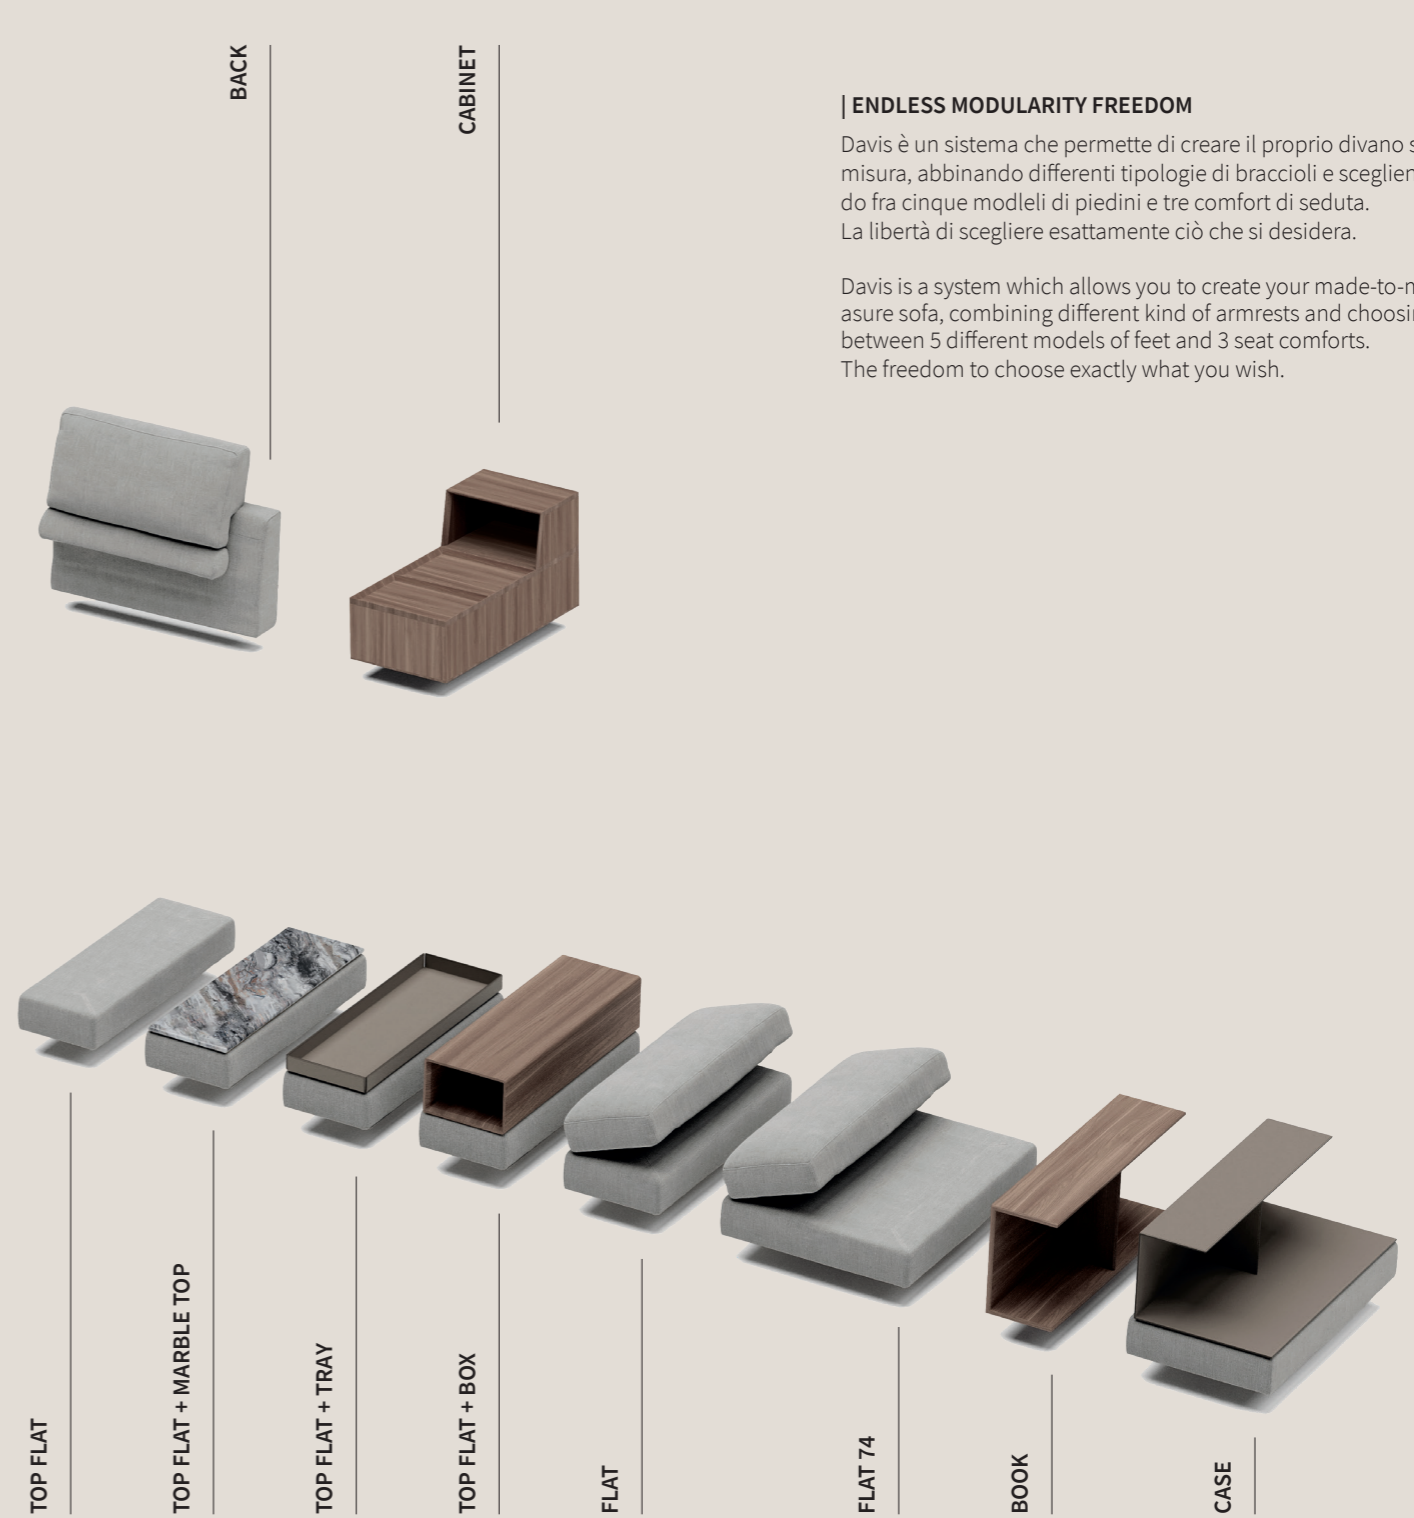

**Struttura:** legno multistrato imbottito in poliuretano espanso indeformabile rivestito in tessuto protettivo accoppiato.

**Cuscini seduta:** disponibili 3 varianti: GOOSE in piuma d'oca (Assopiuma) con inserto in poliuretano; POLMD in poliuretano espanso indeformabile media densità e fibra sintetica ricoperti con fodera in cotone; POLHD in poliuretano espanso indeformabile alta densità e fibra sintetica ricoperti con fodera in cotone.

**Piedini:** disponibili in 5 differenti varianti: P, M, L, R e T

**Rivestimento:** sfoderabile in tessuto, fisso in pelle.

**Structure:** plywood padded with non-deformable polyurethane foam covered with doubled protective fabric.

**Feet:** available in 5 different variants: P, M, L, R e T

**Cover:** removable in fabric, fix in leather.

**| ENDLESS MODULARITY FREEDOM**

Davis è un sistema che permette di creare il proprio divano su misura, abbinando differenti tipologie di braccioli e scegliendo fra cinque modelli di piedini e tre comfort di seduta. La libertà di scegliere esattamente ciò che si desidera.