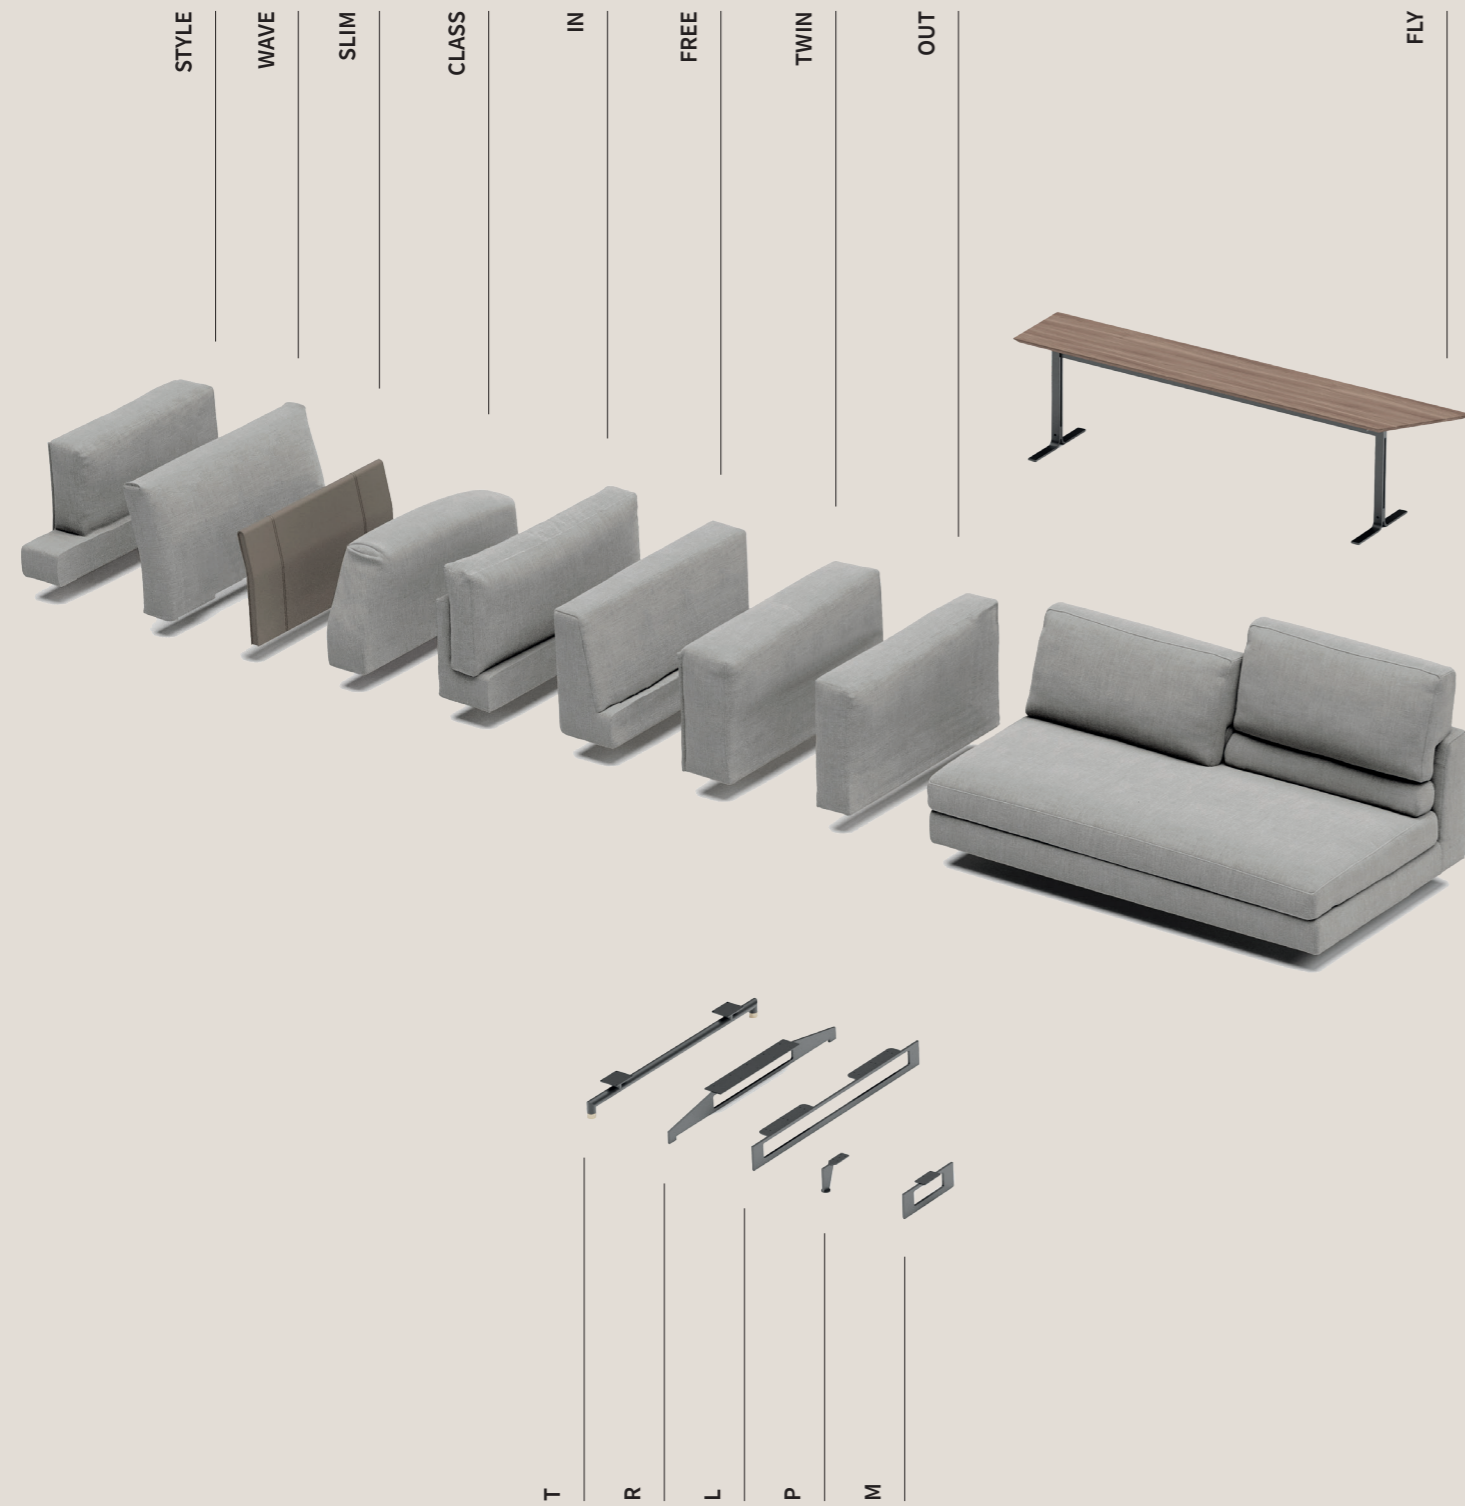

**Struttura:** legno multistrato imbottito in poliuretano espanso indeformabile rivestito in tessuto protettivo accoppiato.

**Cuscini seduta:** disponibili 3 varianti: GOOSE in piuma d'oca (Assopiuma) con inserto in poliuretano; POLMD in poliuretano espanso indeformabile media densità e fibra sintetica ricoperti con fodera in cotone; POLHD in poliuretano espanso indeformabile alta densità e fibra sintetica ricoperti con fodera in cotone.

**Piedini:** disponibili in 5 differenti varianti: P, M, L, R e T

**Rivestimento:** sfoderabile in tessuto, fisso in pelle.

**Structure:** plywood padded with non-deformable polyurethane foam covered with doubled protective fabric.

**Feet:** available in 5 different variants: P, M, L, R e T

**Cover:** removable in fabric, fix in leather.

**| ENDLESS MODULARITY FREEDOM**

Davis è un sistema che permette di creare il proprio divano su misura, abbinando differenti tipologie di braccioli e scegliendo fra cinque modelli di piedini e tre comfort di seduta. La libertà di scegliere esattamente ciò che si desidera.