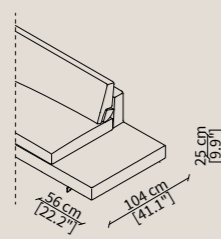

DAVIS POUF BRACCIOLI / ARMRESTS

BRACCIOLO BOOK 27-36 / ARMREST BOOK 27-36

Struttura: legno impiallacciato frassino nelle colorazioni della collezione.

Structure: wood veneer ash in the colours of the collection.

BRACCIOLO CASE 36-56 / ARMRESTCASE 36-56

Base: legno multistrato imbottito in poliuretano.

Libreria: metallo rivestito in cuoio o pelle.

Base: plywood padded with polyurethane foam.

Bookcase: in metal covered in hide-leather art. Cuoio or leather.

BRACCIOLO FLAT 36-56 / ARMREST FLAT 36-56

Base: legno multistrato imbottito in poliuretano.

Cuscino: rialzabile; imbottito in poliuretano e piuma d'oca.

Base: plywood padded with polyurethane foam.

Cushion: adjustable in height; padded with polyurethane foam and goose down.

BRACCIOLO FLAT 74 / ARMREST FLAT 74

Base: legno multistrato imbottito in poliuretano.

Cuscino: rialzabile; imbottito in poliuretano e piuma d'oca.

Base: plywood padded with polyurethane foam.

Cushion: adjustable in height; padded with polyurethane foam and goose down.

BRACCIOLO TOP FLAT 36-56 / ARMREST TOP FLAT 36-56

Struttura: legno multistrato imbottito in poliuretano espanso indeformabile rivestito in tessuto protettivo accoppiato.

Structure: plywood padded with non-deformable polyurethane foam covered with doubled protective fabric.

DAVIS POUF ACCESSORI / ACCESSORIES

Al Davis pouf è possibile coordinare i braccioli Top Flat e Flat per soluzioni arredative inaspettate e innovative.

The pouf Davis could be used with armrests Top Flat and Flat for unexpected and innovative solutions.

TOP WOOD

Top in legno disponibile in due misure per essere appoggiato sul bracciolo Top Flat.

Wooden top available in two sizes to be placed on the Top Flat armrest.

TOP MARBLE