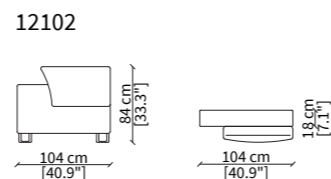

ELEMENTO ANGOLO / CORNER ELEMENT

SCHIENALE / BACK

Dimensioni espresse in cm se non diversamente indicato.
L'Azienda si riserva il diritto di apportare modifiche ai modelli senza preavviso.
Tolleranza sulle misure indicate di +/- 2%.

Dimensions in centimeter if not differently indicated.
The Company reserves the right to change the models without any advance notice.
Tolerance on the given sizes +/- 2%.

DAVIS SOFA
Design R&D Frigerio