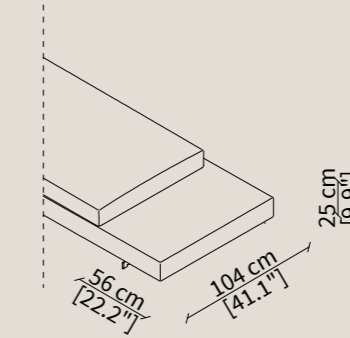

DAVIS POUF ACCESSORI / ACCESSORIES

Al Davis pouf è possibile coordinare i braccioli Top Flat e Flat per soluzioni arredative inaspettate e innovative.

The pouf Davis could be used with armrests Top Flat and Flat for unexpected and innovative solutions.