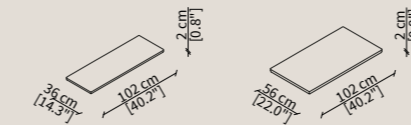

### TOP WOOD

Top in legno disponibile in due misure per essere appoggiato sul bracciolo Top Flat.

Wooden top available in two sizes to be placed on the Top Flat armrest.

### TOP MARBLE

Top in marmo disponibile in due misure per essere appoggiato sul bracciolo Top Flat.

Marble top available in two sizes to be placed on the Top Flat armrest.