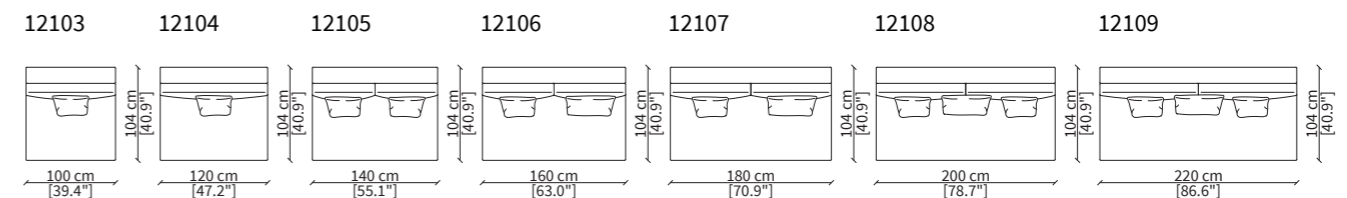

ELEMENTI CENTRALI / CENTRAL ELEMENTS

Dimensioni espresse in cm se non diversamente indicato.
L'Azienda si riserva il diritto di apportare modifiche ai modelli senza preavviso.
Tolleranza sulle misure indicate di +/- 2%.

Dimensions in centimeter if not differently indicated.
The Company reserves the right to change the models without any advance notice.
Tolerance on the given sizes +/- 2%.