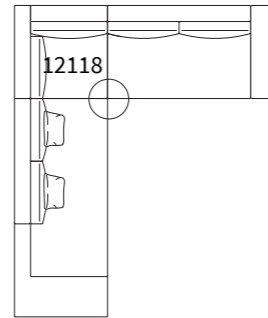

2. utilizzando l'angolo (art. **12118**) per un allineamento preciso delle sedute.

2. by using the corner (art. **12118**) for a perfect alignment of the seats.

Dimensioni espresse in cm se non diversamente indicato.
L'Azienda si riserva il diritto di apportare modifiche ai modelli senza preavviso.
Tolleranza sulle misure indicate di +/- 2%.

Dimensions in centimeter if not differently indicated.
The Company reserves the right to change the models without any advance notice.
Tolerance on the given sizes +/- 2%.

DAVIS SOFA
Design R&D Frigerio