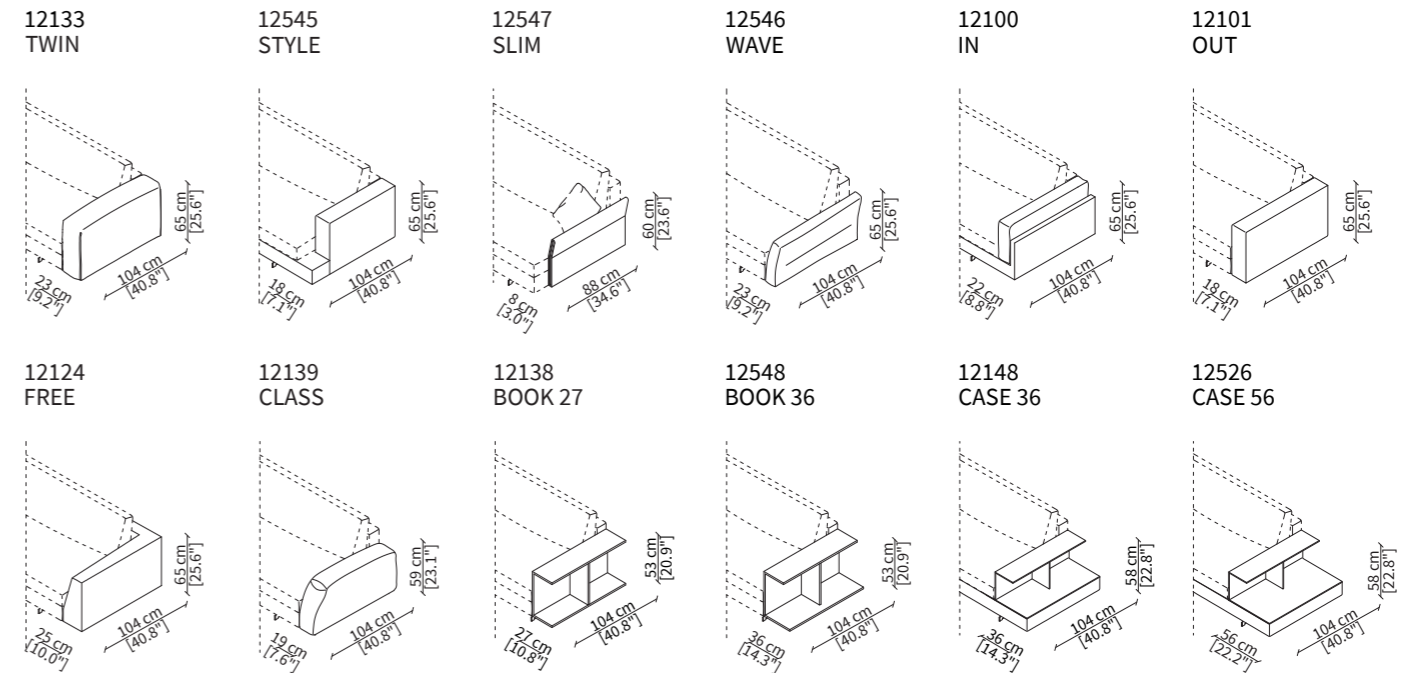

BRACCIOLI / ARMRESTS