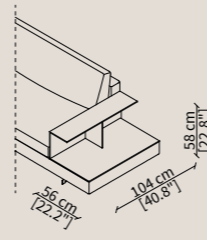

BRACCIOLO CASE 36-56 / ARMRESTCASE 36-56

Base: legno multistrato imbottito in poliuretano.

Libreria: metallo rivestito in cuoio o pelle.

Base: plywood padded with polyurethane foam.

Bookcase: in metal covered in hide-leather art. Cuoio or leather.