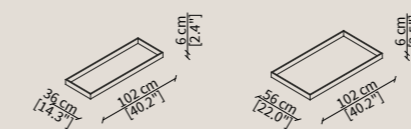

DAVIS POUF BRACCIOLI / ARMRESTS

BRACCIOLO BOOK 27-36 / ARMREST BOOK 27-36

Struttura: legno impiallacciato frassino nelle colorazioni della collezione.

Structure: wood veneer ash in the colours of the collection.

BRACCIOLO CASE 36-56 / ARMRESTCASE 36-56

Base: legno multistrato imbottito in poliuretano.

Libreria: metallo rivestito in cuoio o pelle.

Base: plywood padded with polyurethane foam.

Bookcase: in metal covered in hide-leather art. Cuoio or leather.

BRACCIOLO FLAT 36-56 / ARMREST FLAT 36-56

Base: legno multistrato imbottito in poliuretano.

Cuscino: rialzabile; imbottito in poliuretano e piuma d'oca.

Base: plywood padded with polyurethane foam.

Cushion: adjustable in height; padded with polyurethane foam and goose down.

BRACCIOLO FLAT 74 / ARMREST FLAT 74

Base: legno multistrato imbottito in poliuretano.

Cuscino: rialzabile; imbottito in poliuretano e piuma d'oca.

Base: plywood padded with polyurethane foam.

Cushion: adjustable in height; padded with polyurethane foam and goose down.

BRACCIOLO TOP FLAT 36-56 / ARMREST TOP FLAT 36-56

Struttura: legno multistrato imbottito in poliuretano espanso indeformabile rivestito in tessuto protettivo accoppiato.

Structure: plywood padded with non-deformable polyurethane foam covered with doubled protective fabric.

DAVIS POUF ACCESSORI / ACCESSORIES

Al Davis pouf è possibile coordinare i braccioli Top Flat e Flat per soluzioni arredative inaspettate e innovative.

The pouf Davis could be used with armrests Top Flat and Flat for unexpected and innovative solutions.

TOP WOOD

Top in legno disponibile in due misure per essere appoggiato sul bracciolo Top Flat.

Wooden top available in two sizes to be placed on the Top Flat armrest.

TOP MARBLE