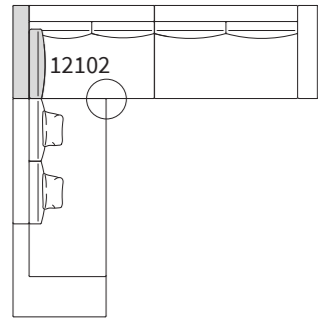

ESEMPI DI COMPOSIZIONE AD ANGOLO / EXAMPLES OF CORNER COMPOSITIONS

Le composizioni ad angolo possono essere così realizzate:
Corner composition can be built as follows:

1. creando un angolo unendo qualsiasi elemento allo schienale **BACK**.

1. by building a corner joining any elements to the backrest **BACK**.